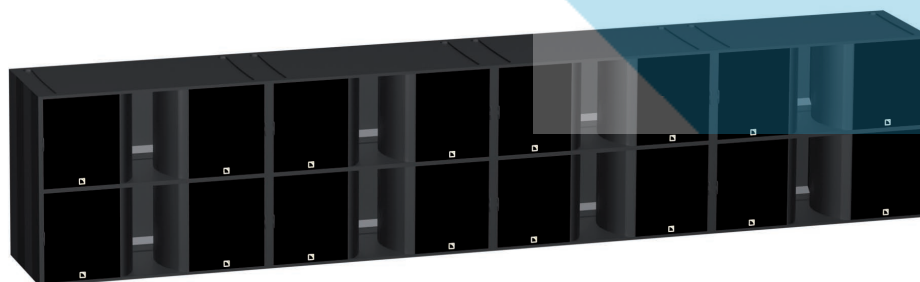

L-Acoustics Ton-Systembeispiele

DJ Monitoring

PA Set 150

PA Set 300

PA Set 500

PA Set 700

PA Set 1000

PA Set 2000

PA Set 4000

PA Set 8000+